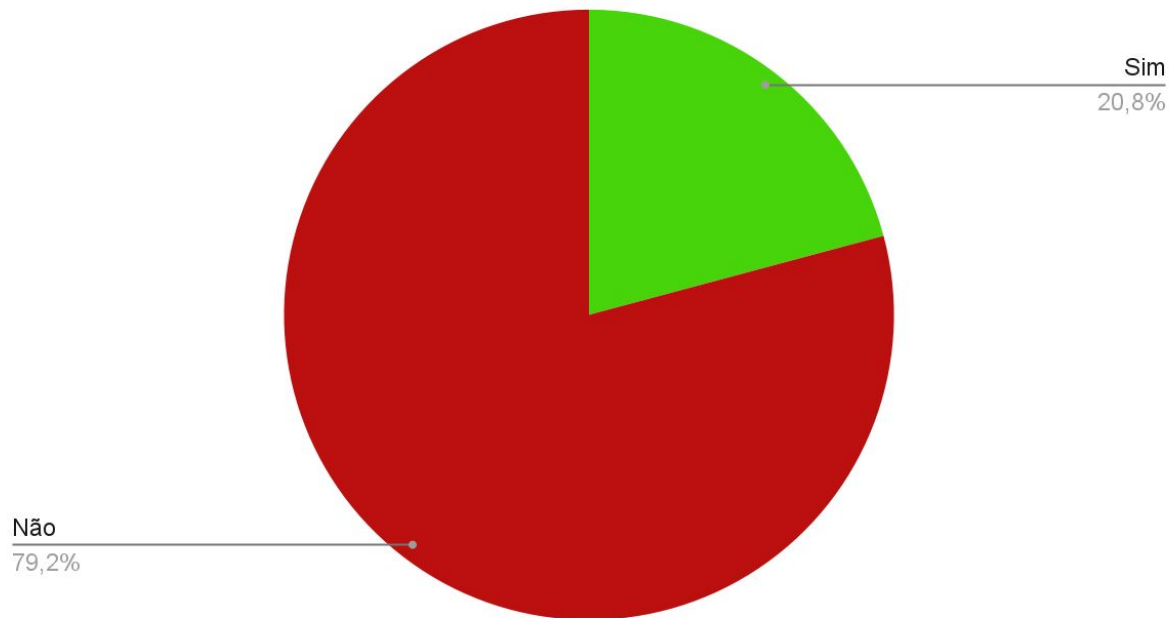

Qual é a situação atual do IPv6 nos Provedores?

IPv6 Per-Country Deployment for AS7738: Telemar Norte Leste S.A., Brazil (BR)

Qual é a situação atual do IPv6 nos Provedores?

IPv6 Per-Country Deployment for AS28126: BRISANET SERVICOS DE TELECOMUNICACOES LTDA, Brazil (BR)

Qual é a situação atual do IPv6 nos Conteúdos?

Navegação IPv6 - Bancos

Qual é a situação atual do IPv6 nos Conteúdos?

Navegação IPv6 - Streaming

Qual é a situação atual do IPv6 nos Conteúdos?

Navegação IPv6 - Notícias