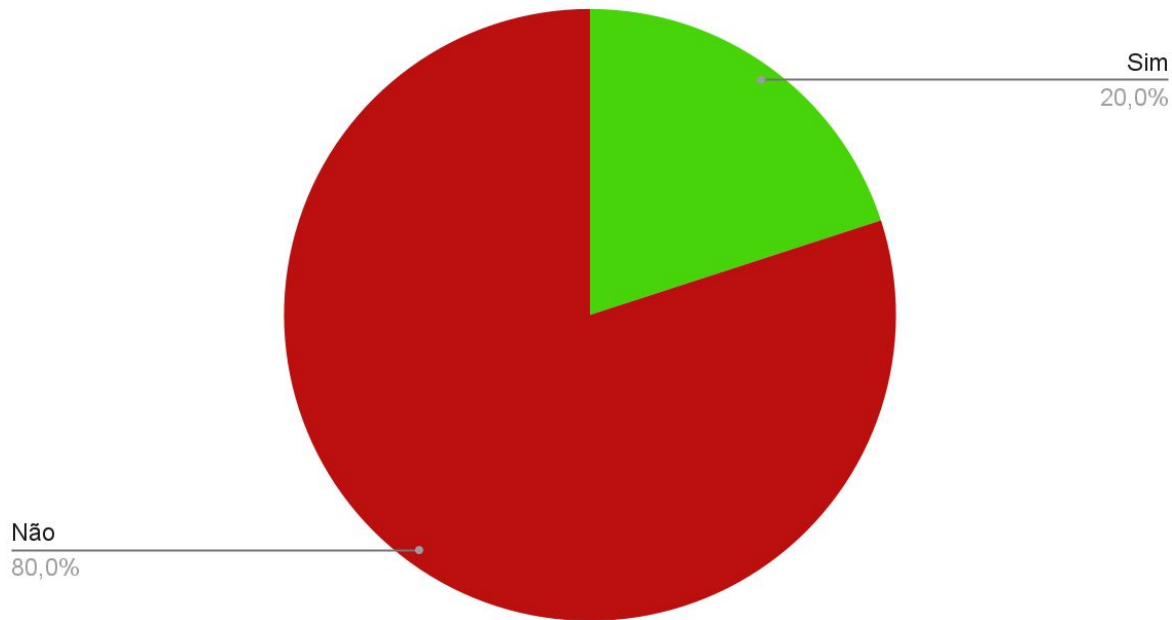

Qual é a situação atual do IPv6 nos Conteúdos?

Navegação IPv6 - Bancos

Qual é a situação atual do IPv6 nos Conteúdos?

Navegação IPv6 - Streaming

Qual é a situação atual do IPv6 nos Conteúdos?

Navegação IPv6 - Notícias

Qual é a situação atual do IPv6 nos Conteúdos?

Navegação IPv6 - Rede Social

Como ficar por dentro do assunto?

- Curso a Distância
 - <http://saladeaula.nic.br>

- Site
 - <http://ipv6.br>

A screenshot of the IPV6.br course page. The page has a navigation bar at the top with links for 'Página inicial', 'Curso', 'Discussão', 'Progresso', 'Laboratório de IPv6', and 'Apostila IPv6 Básico'. The 'Curso' link is highlighted. Below the navigation bar, there is a 'Favoritos' section. The main content area shows the course title 'Boas vindas ao curso' and a welcome message. The message says: 'Olá, seja muito bem vindo ao nosso Curso de IPv6 Básico a Distância. Antes de você começar o curso, nós precisamos dar umas explicações muito importantes sobre como o curso vai funcionar. Primeiramente explicaremos algumas coisas sobre como navegar na plataforma de ensino utilizada nesse curso, o edX. Depois falaremos sobre como esse curso está estruturado. Então finalmente você estará pronto para desbravar o mundo do novo protocolo de Internet chamado IPv6. Boa sorte :-)' and 'Para avançar para o próximo conteúdo, clique no botão "Próximo".'