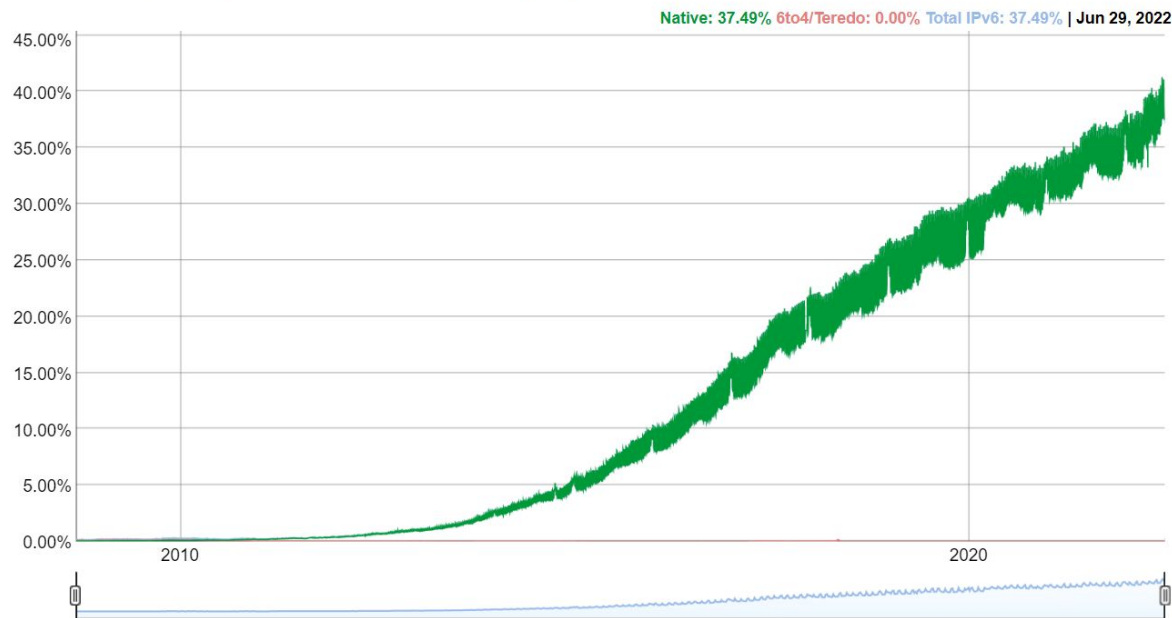

LIRs in queue	904
Days that first LIR in queue has been waiting	172

Fonte: <https://www.ripe.net/manage-ips-and-asns/ipv4/ipv4-waiting-list>

Por que implantar o IPv6?

- A Internet continua crescendo!
- Mundo:
 - 5,3 bilhões usuários de Internet
 - 65% da população
- Crescimento de mais de 1200% desde 2000
- Brasil:
 - 18% dos domicílios não possuem acesso a Internet

Fontes:

<https://www.internetlivestats.com/>

<https://cetic.br/pt/tics/domicilios/2021/domicilios/A4/>

Por que implantar o IPv6?

Fontes:

<https://cetic.br/pt/tics/domicilios/2021/domicilios/A4/>

Por que implantar o IPv6?

Como está a implantação do IPv6?

Qual é a situação atual do IPv6 no mundo?

IPv6 Adoption

We are continuously measuring the availability of IPv6 connectivity among Google users. The graph shows the percentage of users that access Google over IPv6.