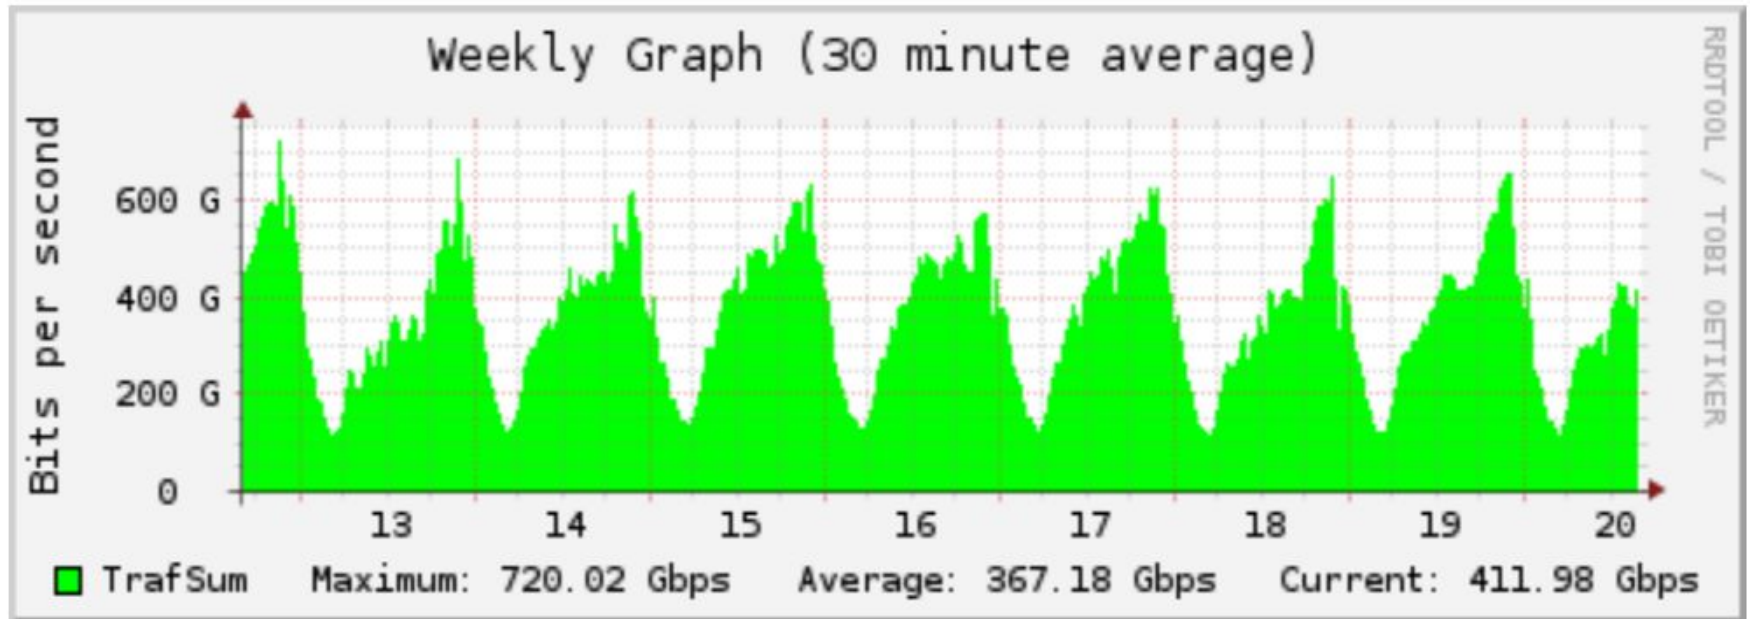

Qual é a situação atual do IPv6 no Brasil?

Tráfego IPv6 trocado no IX.br São Paulo