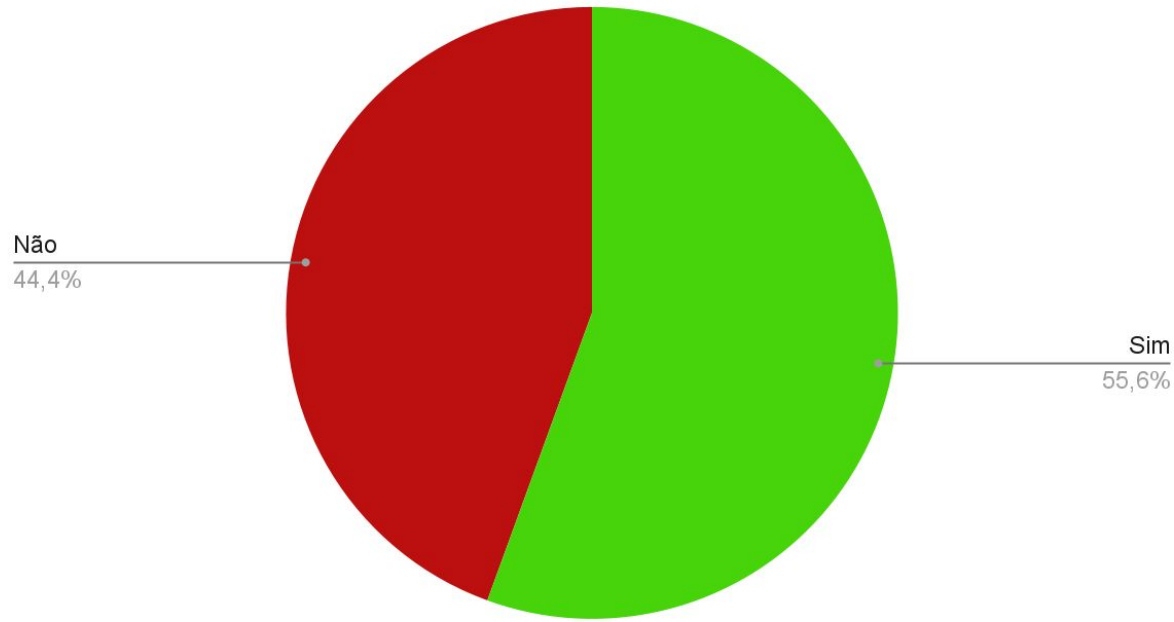

Qual é a situação atual do IPv6 nos Provedores?

IPv6 Per-Country Deployment for AS7738: Telemar Norte Leste S.A., Brazil (BR)

Qual é a situação atual do IPv6 nos Provedores?

IPv6 Per-Country Deployment for AS28126: BRISANET SERVICOS DE TELECOMUNICACOES LTDA, Brazil (BR)

Qual é a situação atual do IPv6 nos Conteúdos?

Navegação IPv6 - Bancos

Qual é a situação atual do IPv6 nos Conteúdos?

Navegação IPv6 - Streaming

Qual é a situação atual do IPv6 nos Conteúdos?

Navegação IPv6 - Notícias

Qual é a situação atual do IPv6 nos Conteúdos?

Navegação IPv6 - Rede Social

Como ficar por dentro do assunto?

- Curso a Distância
 - <http://saladeaula.nic.br>

- Site
 - <http://ipv6.br>

A screenshot of the IPV6.br course page. The page has a navigation bar at the top with links for 'Página inicial', 'Curso', 'Discussão', 'Progresso', 'Laboratório de IPv6', and 'Apostila IPv6 Básico'. The 'Curso' link is highlighted. Below the navigation bar, there is a 'Favoritos' section. The main content area shows the course title 'Boas vindas ao curso' and a welcome message. The message says: 'Olá, seja muito bem vindo ao nosso Curso de IPv6 Básico a Distância. Antes de você começar o curso, nós precisamos dar umas explicações muito importantes sobre como o curso vai funcionar. Primeiramente explicaremos algumas coisas sobre como navegar na plataforma de ensino utilizada nesse curso, o edX. Depois falaremos sobre como esse curso está estruturado. Então finalmente você estará pronto para desbravar o mundo do novo protocolo de Internet chamado IPv6. Boa sorte :-)' and 'Para avançar para o próximo conteúdo, clique no botão "Próximo".'