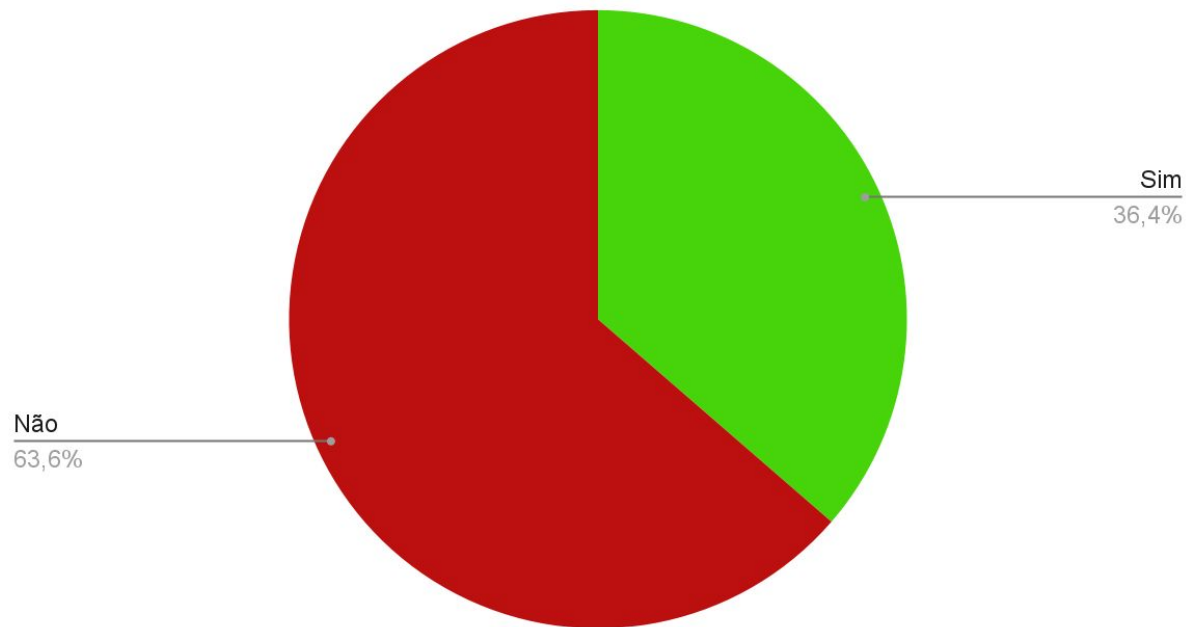

Qual é a situação atual do IPv6 nos Provedores?

IPv6 Per-Country Deployment for AS28573: CLARO S.A., Brazil (BR)

Qual é a situação atual do IPv6 nos Provedores?

IPv6 Per-Country Deployment for AS26615: TIM SA, Brazil (BR)

Qual é a situação atual do IPv6 nos Provedores?

IPv6 Per-Country Deployment for AS7738: Telemar Norte Leste S.A., Brazil (BR)

Qual é a situação atual do IPv6 nos Provedores?

IPv6 Per-Country Deployment for AS28126: BRISANET SERVICOS DE TELECOMUNICACOES LTDA, Brazil (BR)

Qual é a situação atual do IPv6 nos Conteúdos?

Navegação IPv6 - Bancos

Qual é a situação atual do IPv6 nos Conteúdos?

Navegação IPv6 - Streaming

Qual é a situação atual do IPv6 nos Conteúdos?

Navegação IPv6 - Notícias