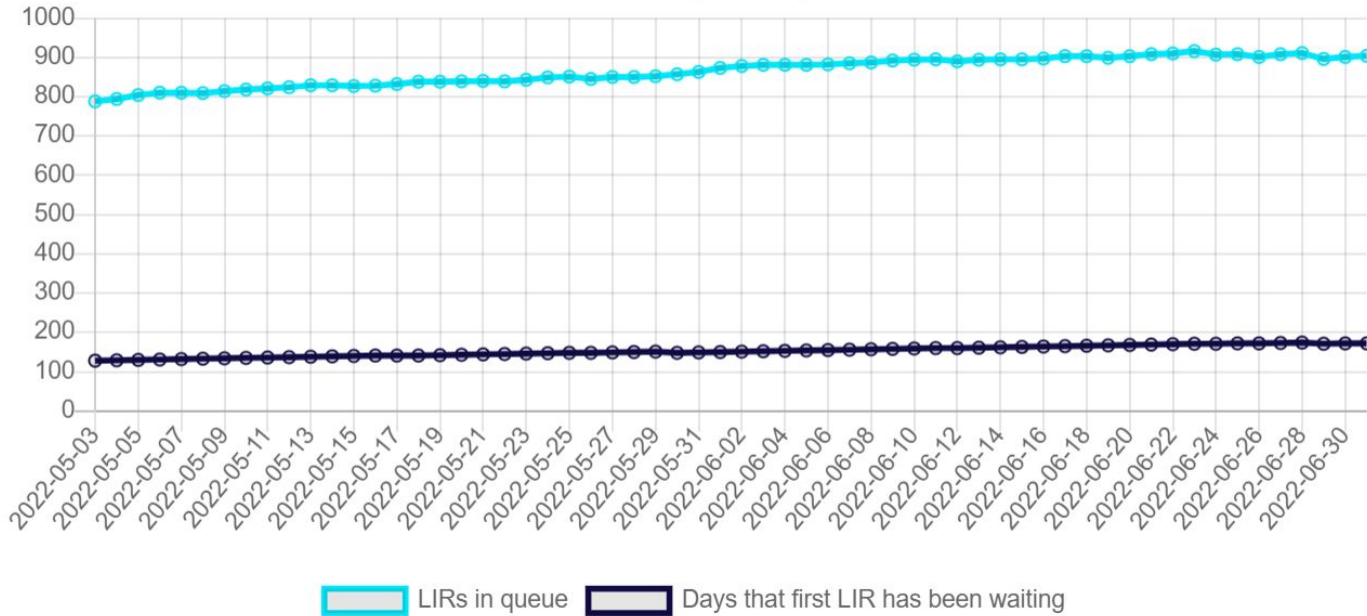

28/08/2020

Lista de espera para receber endereços IPv4

Em fila de espera: 798

Dias em espera: 574

Fonte: <https://www.lacnic.net/6336/3/lacnic/lista-de-espera-para-receber-enderecos-ipv4>

IPv4 Waiting List Graph

LIRs in queue	904
Days that first LIR in queue has been waiting	172

Fonte: <https://www.ripe.net/manage-ips-and-asns/ipv4/ipv4-waiting-list>

Por que implantar o IPv6?

- A Internet continua crescendo!
- Mundo:
 - 5,3 bilhões usuários de Internet
 - 65% da população
- Crescimento de mais de 1200% desde 2000
- Brasil:
 - 18% dos domicílios não possuem acesso a Internet