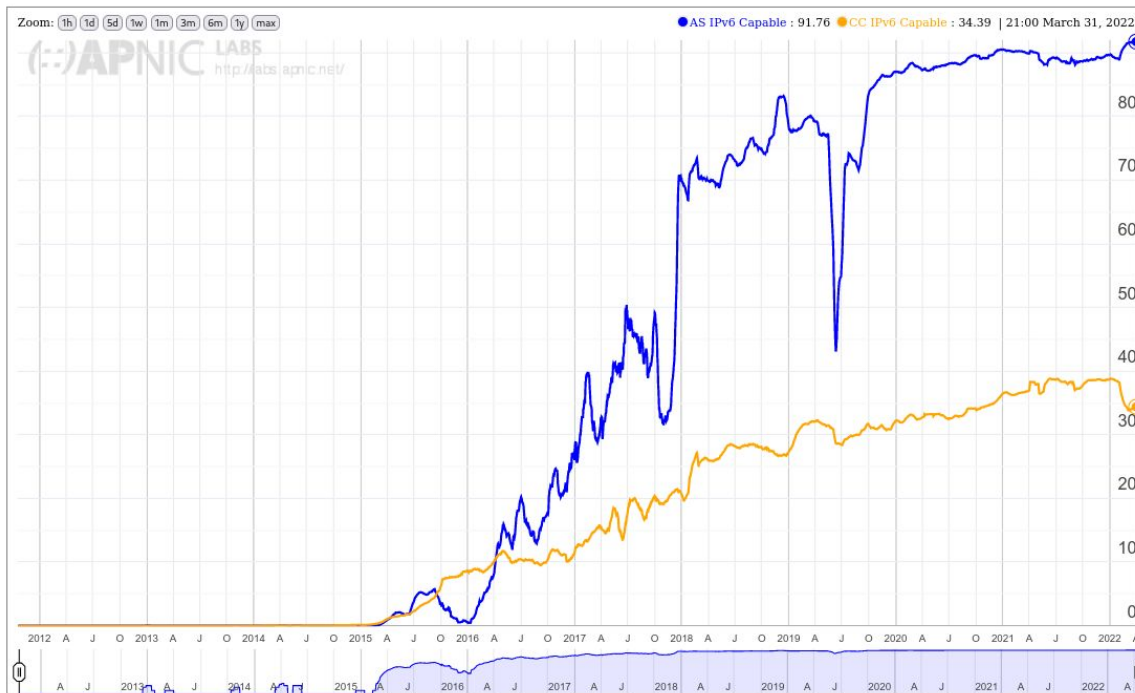

facebook

Posição * ↑	País/Região ↑↓	Adoção do IPv6 ↑↓	Crescimento semanal ↑↓	Crescimento mensal ↑↓
1	India	69.49%	↗ 0.6%	↗ 0.73%
2	United States	58.8%	→ 0%	↘ 0.56%
3	Brazil	43.38%	↗ 0.54%	↗ 0.69%
4	Vietnam	52.23%	↗ 0.03%	↘ 0.53%
5	Mexico	38.55%	↗ 0.52%	↘ 3.57%
6	Thailand	47.76%	↘ 0.01%	↘ 0.16%
7	Germany	58.56%	↗ 0.65%	↘ 2.86%
8	Malaysia	60.76%	↘ 0.56%	↘ 0.18%
9	France	55.14%	↗ 0.63%	↘ 1.53%
10	United Kingdom	38.55%	↗ 0.17%	↗ 0.34%

Fonte: <https://www.facebook.com/ipv6/>

Qual é a situação atual do IPv6 no Brasil?

Use of IPv6 for Brazil (BR)

Fonte: <https://stats.labs.apnic.net/ipv6/BR>

Qual é a situação atual do IPv6 no Brasil?

- Provedores de Hospedagem / Datacenters
 - SERPRO
 - Kinghost
 - Cloudflare
 - Amazon
 - ALOG/Equinix
 - UOL/Diveo
 - Google
 - Akamai
 - Ovh
 - Softlayer
 - Digital Ocean

Qual é a situação atual do IPv6 no Brasil?

Tráfego IPv6 trocado no IX.br São Paulo

Qual é a situação atual do IPv6 nos Provedores?

IPv6 Per-Country Deployment for AS26599: TELEFONICA BRASIL S.A, Brazil (BR)