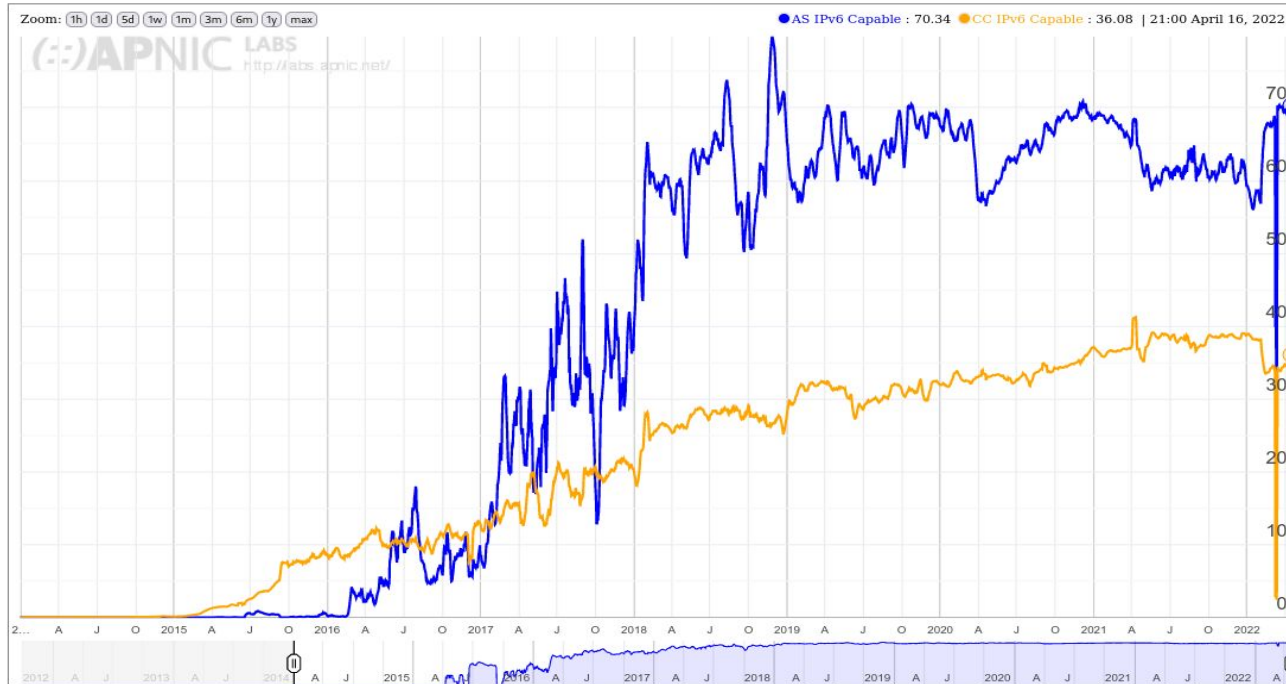

Qual é a situação atual do IPv6 no Brasil?

Tráfego IPv6 trocado no IX.br São Paulo

Qual é a situação atual do IPv6 nos Provedores?

IPv6 Per-Country Deployment for AS26599: TELEFONICA BRASIL S.A, Brazil (BR)

Qual é a situação atual do IPv6 nos Provedores?

IPv6 Per-Country Deployment for AS28573: CLARO S.A., Brazil (BR)

Qual é a situação atual do IPv6 nos Provedores?

IPv6 Per-Country Deployment for AS26615: TIM SA, Brazil (BR)