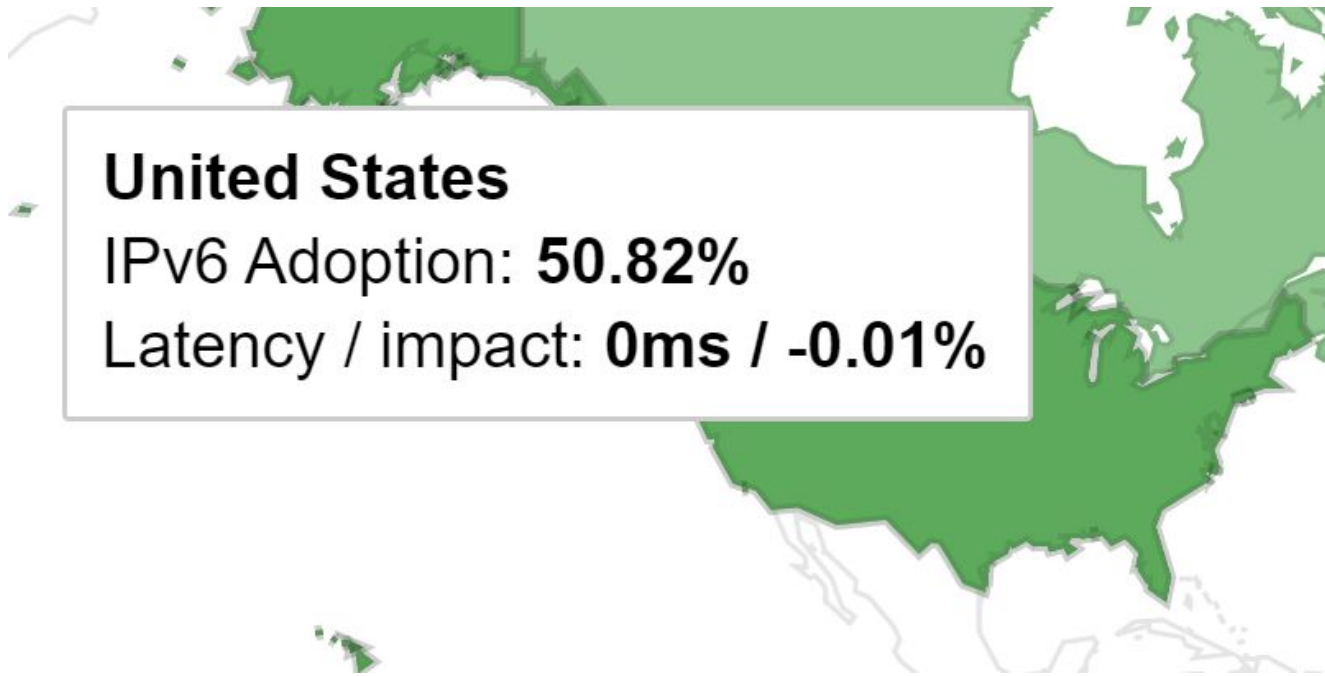

Como está a implantação do IPv6?

Qual é a situação atual do IPv6 no mundo?

IPv6 Adoption

We are continuously measuring the availability of IPv6 connectivity among Google users. The graph shows the percentage of users that access Google over IPv6.

Fonte: <https://www.google.com/intl/en/ipv6/statistics.html>

Qual é a situação atual do IPv6 no mundo?

Fonte: <https://www.google.com/intl/en/ipv6/statistics.html>

Qual é a situação atual do IPv6 no mundo?

France

IPv6 Adoption: **69.54%**

Latency / impact: **-10ms / -0.03%**

Fonte: <https://www.google.com/intl/en/ipv6/statistics.html>

Qual é a situação atual do IPv6 no mundo?

Fonte: <https://www.google.com/intl/en/ipv6/statistics.html>