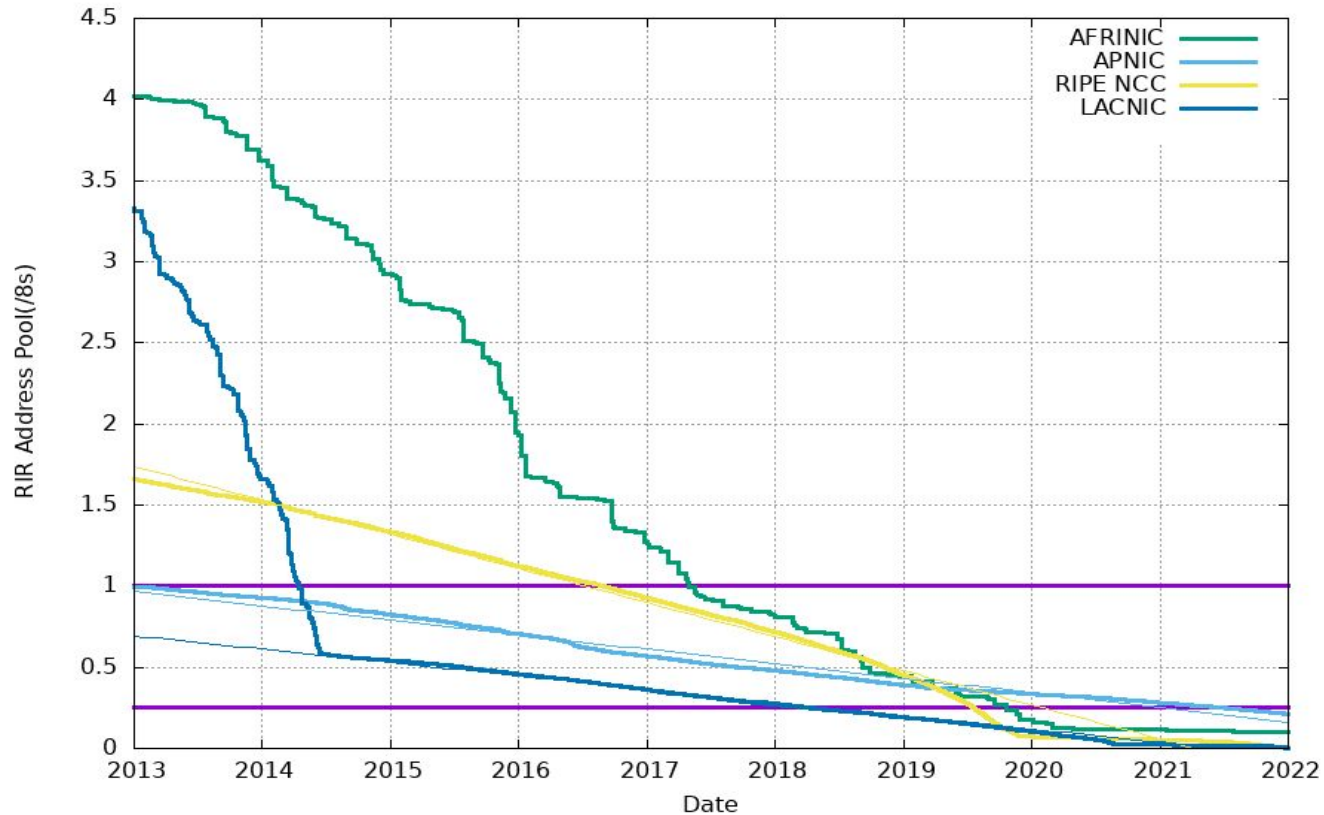

nic.br **egi.br**

Núcleo de Informação
e Coordenação do
Ponto BR

Comitê Gestor da
Internet no Brasil

registro.br **cert.br** **cetic.br** **ceptro.br** **ceweb.br** **ix.br**

Situação Atual do IPv6 no Brasil e no Mundo

Wanderson Modesto

ceptro.br nic.br cgi.br

Quem distribui os endereços IPs?

Quem distribui os endereços IPs?

- Fim do estoque mundial de IPv4 em **2011**.
- Os últimos **5 blocos /8** distribuídos igualmente.
- Sobraram somente os estoques regionais.
- Cada região possui sua gerência de blocos.
- LACNIC esgotou seu estoque IPv4 em 2020

RIR IPv4 Address Run-Down Model

Fonte: <https://www.potaroo.net/tools/ipv4/plotend.png>

Quem distribui os endereços IPs?

[Home](#) > Esgotamento do IPv4: O LACNIC designou o último bloco

Institucional

Esgotamento do IPv4: O LACNIC designou o último bloco

28/08/2020

Lista de espera para receber endereços IPv4

Em fila de espera: 798

Dias em espera: 574

Fonte: <https://www.lacnic.net/6336/3/lacnic/lista-de-espera-para-receber-enderecos-ipv4>

IPv4 Waiting List Graph