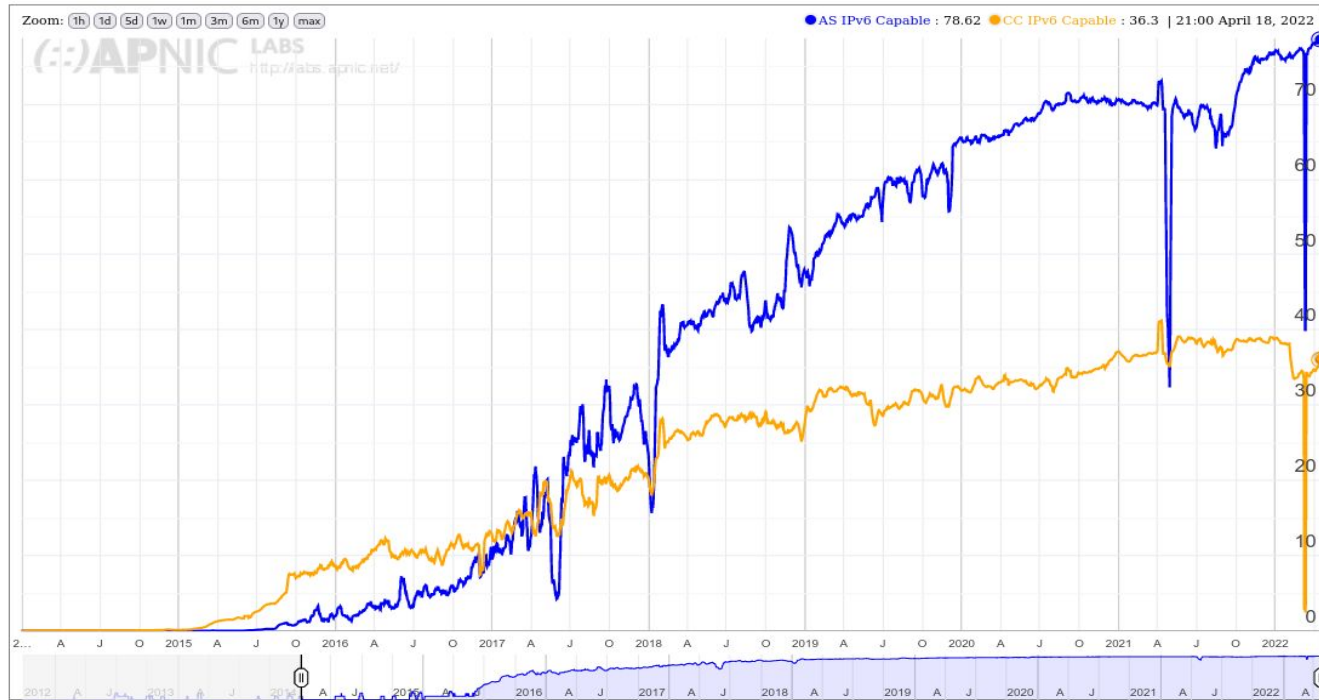

Qual é a situação atual do IPv6 nos Provedores?

IPv6 Per-Country Deployment for AS7738: Telemar Norte Leste S.A., Brazil (BR)